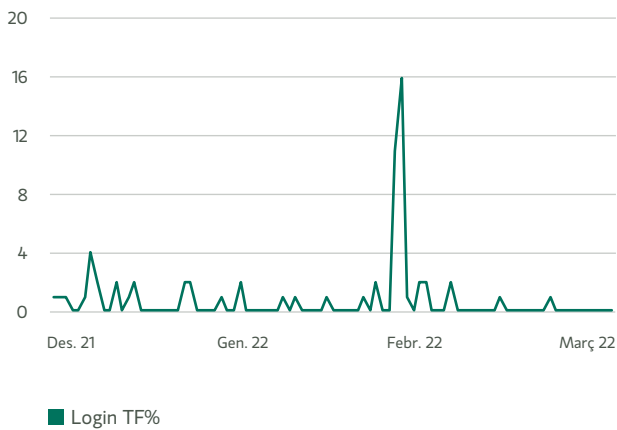

1r Trimestre de 2022

1. PERCENTATGE D'INDISPONIBILITAT DEL SERVEI

2. TEMPS MITJÀ EN MIL·LISEGONS

Estadístiques d'operatives de pagament realitzades a través de l'APP

1r Trimestre de 2022

1. PERCENTATGE D'INDISPONIBILITAT DEL SERVEI

2. TEMPS MITJÀ EN MIL·LISEGONS

Estadístiques d'operatives de pagament realitzades a través de PSD2

1r Trimestre de 2022

1. PERCENTATGE D'INDISPONIBILITAT DEL SERVEI

2. TEMPS MITJÀ EN MIL·LISEGONS