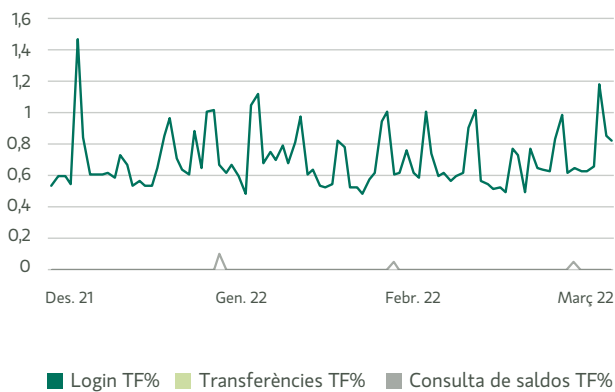

Estadístiques d'operatives de pagament realitzades a través de la Banca a Distància Clàssica

1r Trimestre de 2022

1. PERCENTATGE D'INDISPONIBILITAT DEL SERVEI

2. TEMPS MITJÀ EN MIL·LISEGONS

Estadístiques d'operatives de pagament realitzades a través de la Banca a Distància Nova

1r Trimestre de 2022

1. PERCENTATGE D'INDISPONIBILITAT DEL SERVEI

2. TEMPS MITJÀ EN MIL·LISEGONS

Estadístiques d'operatives de pagament realitzades a través de l'APP

1r Trimestre de 2022

1. PERCENTATGE D'INDISPONIBILITAT DEL SERVEI