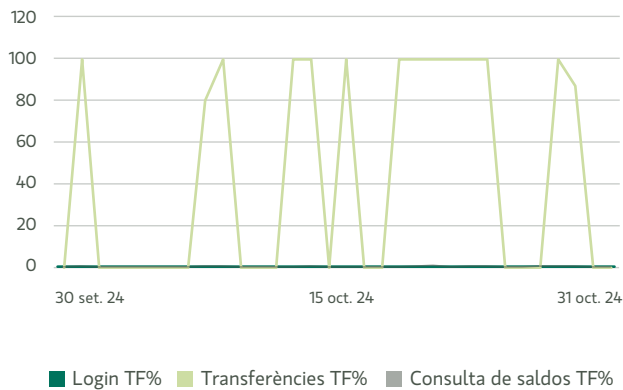

Octubre de 2024

1. PERCENTATGE D'INDISPONIBILITAT DEL SERVEI

2. TEMPS MITJÀ EN MIL·LISEGONS

Estadístiques d'operatives de pagament realitzades a través de PSD2

Octubre de 2024

1. PERCENTATGE D'INDISPONIBILITAT DEL SERVEI

2. TEMPS MITJÀ EN MIL·LISEGONS