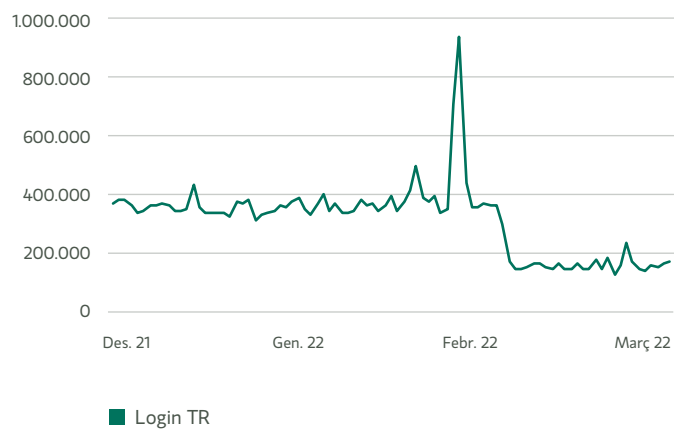

1r Trimestre de 2022

1. PERCENTATGE D'INDISPONIBILITAT DEL SERVEI

2. TEMPS MITJÀ EN MIL·LISEGONS

Estadístiques d'operatives de pagament realitzades a través de l'APP

1r Trimestre de 2022

1. PERCENTATGE D'INDISPONIBILITAT DEL SERVEI

2. TEMPS MITJÀ EN MIL·LISEGONS

Estadístiques d'operatives de pagament realitzades a través de PSD2

1r Trimestre de 2022

1. PERCENTATGE D'INDISPONIBILITAT DEL SERVEI

2. TEMPS MITJÀ EN MIL·LISEGONS