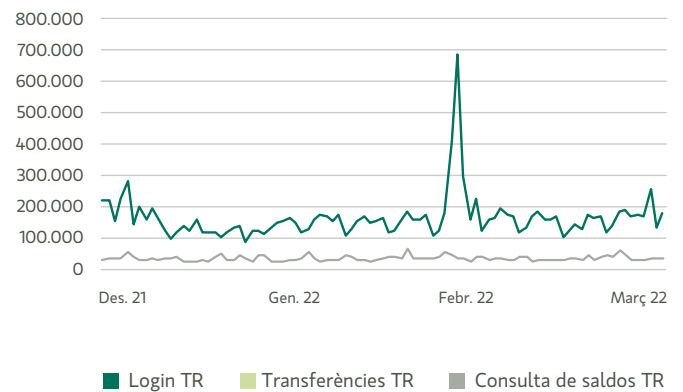

Estadístiques d'operatives de pagament realitzades a través de la Banca a Distància Clàssica

1r Trimestre de 2022

1. PERCENTATGE D'INDISPONIBILITAT DEL SERVEI

2. TEMPS MITJÀ EN MIL·LISEGONS

Estadístiques d'operatives de pagament realitzades a través de la Banca a Distància Nova

1r Trimestre de 2022

1. PERCENTATGE D'INDISPONIBILITAT DEL SERVEI

2. TEMPS MITJÀ EN MIL·LISEGONS

Estadístiques d'operatives de pagament realitzades a través de l'APP

1r Trimestre de 2022

1. PERCENTATGE D'INDISPONIBILITAT DEL SERVEI