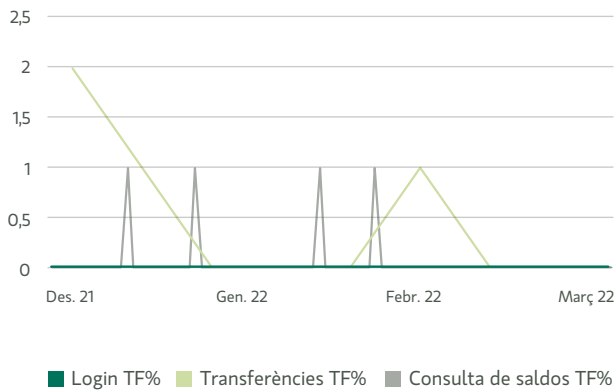

1r Trimestre de 2022

1. PERCENTATGE D'INDISPONIBILITAT DEL SERVEI

2. TEMPS MITJÀ EN MIL·LISEGONS

Estadístiques d'operatives de pagament realitzades a través de l'APP

1r Trimestre de 2022

1. PERCENTATGE D'INDISPONIBILITAT DEL SERVEI

2. TEMPS MITJÀ EN MIL·LISEGONS

Estadístiques d'operatives de pagament realitzades a través de PSD2

1r Trimestre de 2022

1. PERCENTATGE D'INDISPONIBILITAT DEL SERVEI

2. TEMPS MITJÀ EN MIL·LISEGONS