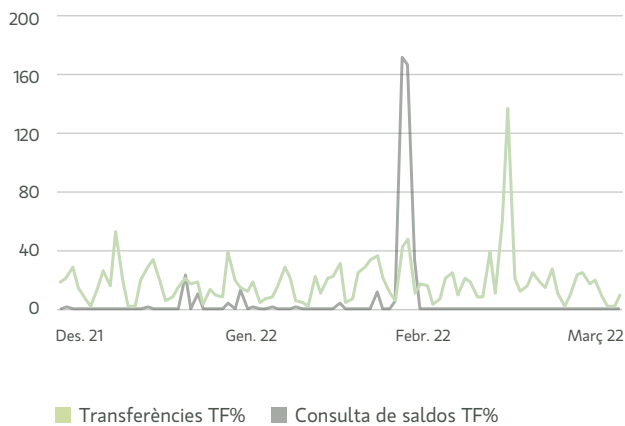

Estadístiques d'operatives de pagament realitzades a través de la Banca a Distància Clàssica

1r Trimestre de 2022

1. PERCENTATGE D'INDISPONIBILITAT DEL SERVEI

2. TEMPS MITJÀ EN MIL·LISEGONS

Estadístiques d'operatives de pagament realitzades a través de la Banca a Distància Nova

1r Trimestre de 2022

1. PERCENTATGE D'INDISPONIBILITAT DEL SERVEI

2. TEMPS MITJÀ EN MIL·LISEGONS

Estadístiques d'operatives de pagament realitzades a través de l'APP

1r Trimestre de 2022

1. PERCENTATGE D'INDISPONIBILITAT DEL SERVEI