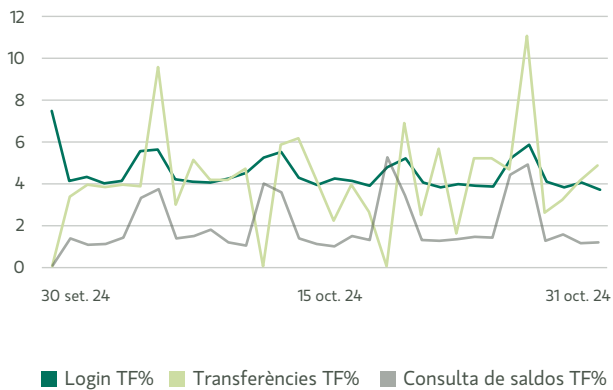

Estadístiques d'operatives de pagament realitzades a través de la Banca a Distància Clàssica

Octubre de 2024

1. PERCENTATGE D'INDISPONIBILITAT DEL SERVEI

2. TEMPS MITJÀ EN MIL·LISEGONS

Estadístiques d'operatives de pagament realitzades a través de l'APP

Octubre de 2024

1. PERCENTATGE D'INDISPONIBILITAT DEL SERVEI

2. TEMPS MITJÀ EN MIL·LISEGONS

Estadístiques d'operatives de pagament realitzades a través de PSD2

Octubre de 2024

1. PERCENTATGE D'INDISPONIBILITAT DEL SERVEI