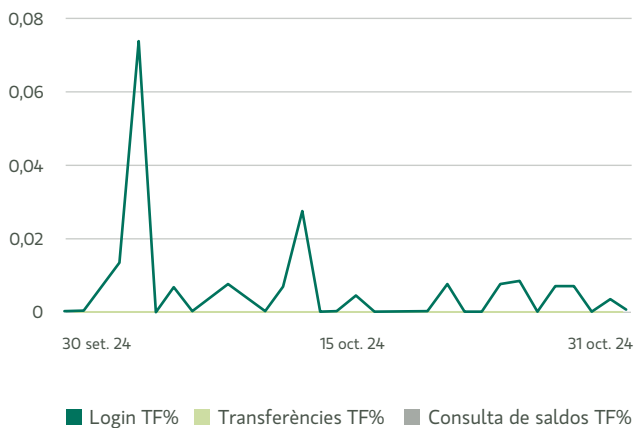

Estadístiques d'operatives de pagament realitzades a través de la Banca a Distància Clàssica

Octubre de 2024

1. PERCENTATGE D'INDISPONIBILITAT DEL SERVEI

2. TEMPS MITJÀ EN MIL·LISEGONS

Estadístiques d'operatives de pagament realitzades a través de l'APP

Octubre de 2024

1. PERCENTATGE D'INDISPONIBILITAT DEL SERVEI

2. TEMPS MITJÀ EN MIL·LISEGONS

Estadístiques d'operatives de pagament realitzades a través de PSD2

Octubre de 2024

1. PERCENTATGE D'INDISPONIBILITAT DEL SERVEI