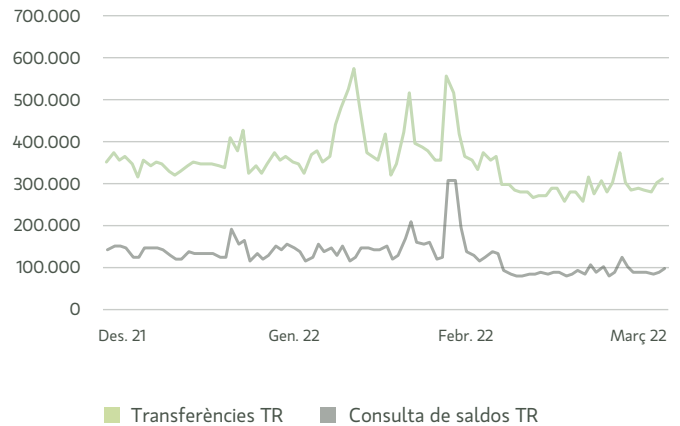

Estadístiques d'operatives de pagament realitzades a través de la Banca a Distància Clàssica

1r Trimestre de 2022

1. PERCENTATGE D'INDISPONIBILITAT DEL SERVEI

2. TEMPS MITJÀ EN MIL·LISEGONS

Estadístiques d'operatives de pagament realitzades a través de la Banca a Distància Nova

1r Trimestre de 2022

1. PERCENTATGE D'INDISPONIBILITAT DEL SERVEI

2. TEMPS MITJÀ EN MIL·LISEGONS

Estadístiques d'operatives de pagament realitzades a través de l'APP

1r Trimestre de 2022

1. PERCENTATGE D'INDISPONIBILITAT DEL SERVEI