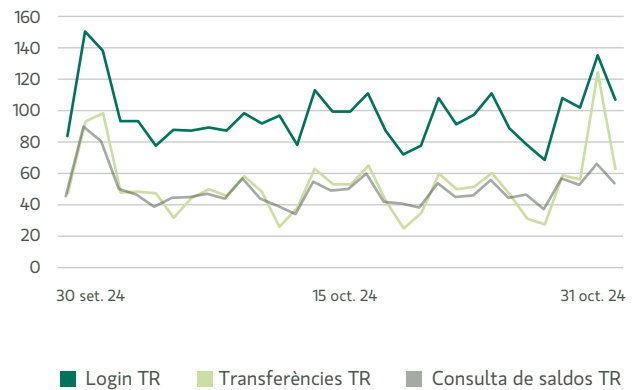

Estadístiques d'operatives de pagament realitzades a través de la Banca a Distància Clàssica

Octubre de 2024

1. PERCENTATGE D'INDISPONIBILITAT DEL SERVEI

2. TEMPS MITJÀ EN MIL·LISEGONS

Estadístiques d'operatives de pagament realitzades a través de l'APP

Octubre de 2024

1. PERCENTATGE D'INDISPONIBILITAT DEL SERVEI

2. TEMPS MITJÀ EN MIL·LISEGONS

Estadístiques d'operatives de pagament realitzades a través de PSD2

Octubre de 2024

1. PERCENTATGE D'INDISPONIBILITAT DEL SERVEI