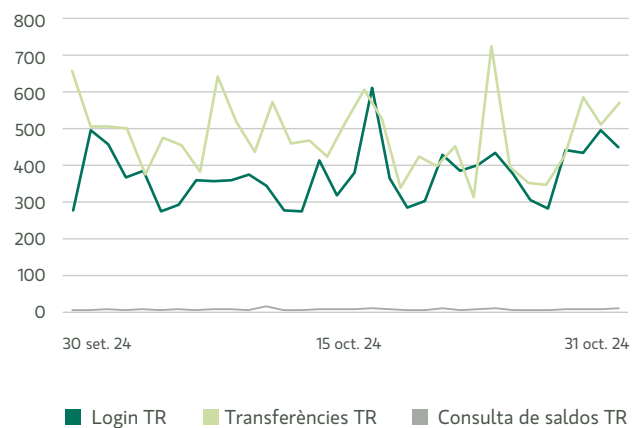

Estadístiques d'operatives de pagament realitzades a través de la Banca a Distància Clàssica

Octubre de 2024

1. PERCENTATGE D'INDISPONIBILITAT DEL SERVEI

2. TEMPS MITJÀ EN MIL·LISEGONS

Estadístiques d'operatives de pagament realitzades a través de l'APP

Octubre de 2024

1. PERCENTATGE D'INDISPONIBILITAT DEL SERVEI

2. TEMPS MITJÀ EN MIL·LISEGONS

Estadístiques d'operatives de pagament realitzades a través de PSD2

Octubre de 2024

1. PERCENTATGE D'INDISPONIBILITAT DEL SERVEI